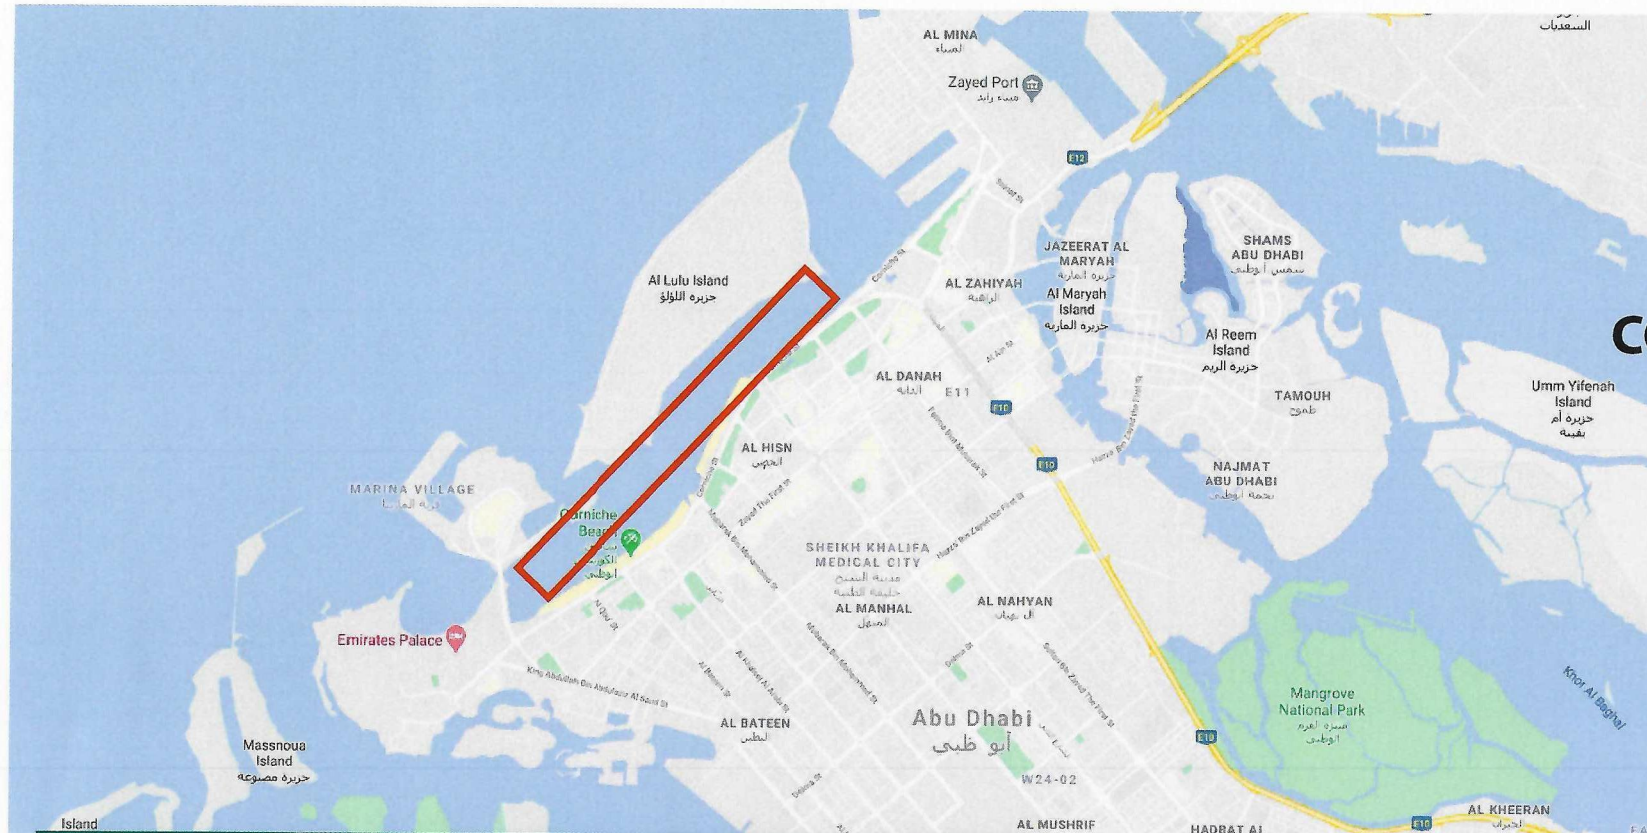

نلفت عنايتكم بأن نادي أبوظبي الدولي للرياضات البحرية سيقوم بتنظيم ماراثون الإمارات للدراجات المائية-الجولة 2. والذي سيقام يوم الجمعة الموافق 29 أكتوبر 2020 من الساعة 8:30 إلى 11:30 صباحاً ومن الساعة 02:00 إلى 05:30 مساءً في كاسر الأمواج، منطقة الكورنيش، أبوظبي.

All mariners and marine operators are advised to instruct their masters, operators to stay well clear form the race route and take necessary precautions.

وعليه، يجب على جميع البحارة والمشغلين البحريين والربابنة تجنب الدخول والإبحار في المنطقة وضرورة اخذ الحيطة والحذر.

سيف المهيري

المدير العام - أبوظبي البحرية

Capt. Saif Al Mheiri
Managing Director - Abu Dhabi Maritime

Race Course

مسار السباق

JETSKI RACE LOCATION - 1 (Time: 8 am to 11.30am)

ABU DHABI CORNICHE BEACH

	Latitude	Longitude
A	24°28'0.12"N	54°19'33.54"E
B	24°28'15.04"N	54°19'28.61"E
C	24°28'45.54"N	54°20'2.31"E
D	24°29'0.82"N	54°20'25.98"E
E	24°29'43.42"N	54°20'57.67"E
F	24°30'2.91"N	54°21'33.59"E
G	24°29'51.07"N	54°21'33.15"E
H	24°28'29.23"N	54°20'21.91"E

JETSKI RACE LOCATION - 2 (Time: 2 pm to 5.30 pm)

ABU DHABI CORNICHE BEACH

	Latitude	Longitude
A	24°28'0.12"N	54°19'33.54"E
B	24°28'15.04"N	54°19'28.61"E
C	24°28'45.54"N	54°20'2.31"E
D	24°28'45.57"N	54°19'39.96"E
E	24°29'36.33"N	24°29'36.33"N
F	24°31'37.05"N	54°21'25.42"E
G	24°30'48.03"N	54°21'32.01"E
H	24°30'27.16"N	54°22'8.88"E
I	24°29'26.01"N	54°20'51.27"E