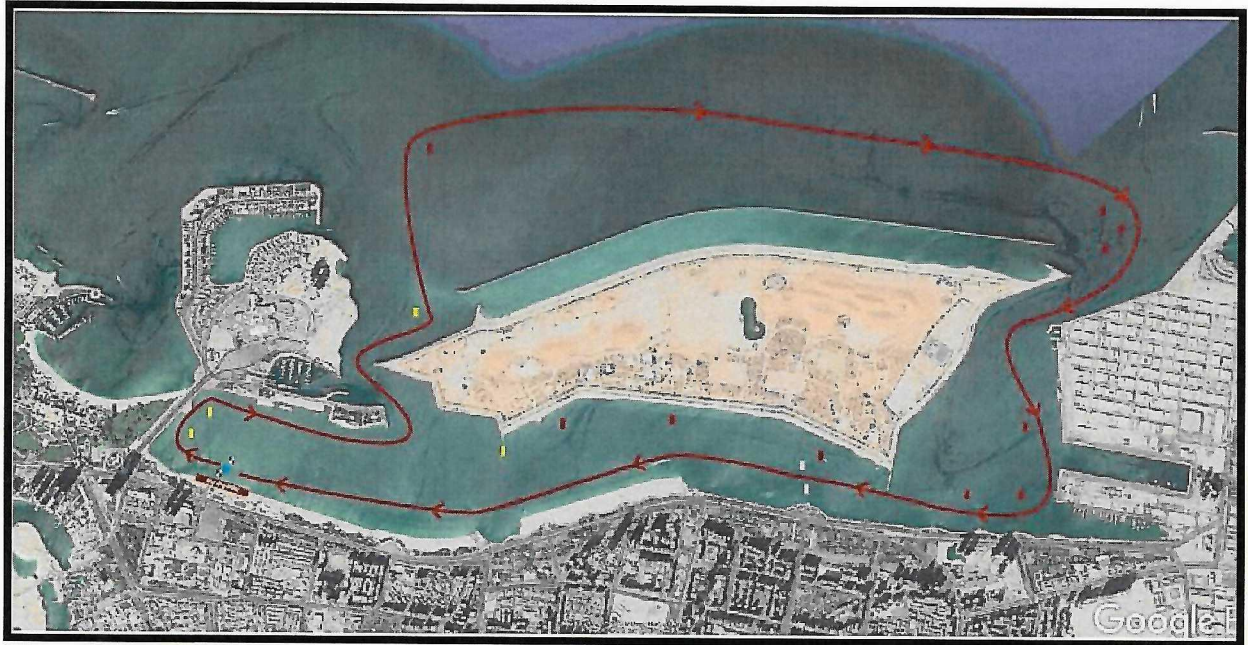

نلفت عنايتكم بأن نادي أبوظبي الدولي للرياضات البحرية سيقوم بتنظيم ماراثون الإمارات للدراجات المائية-الجولة 2. والذي سيقام يوم الجمعة الموافق 29 أكتوبر 2020 من الساعة 8:30 إلى 11:30 صباحاً ومن الساعة 02:00 إلى 05:30 مساءً في كاسر الأمواج، منطقة الكورنيش، أبوظبي.

All mariners and marine operators are advised to instruct their masters, operators to stay well clear form the race route and take necessary precautions.

وعليه، يجب على جميع البحارة والمشغلين البحريين والربابنة تجنب الدخول والإبحار في المنطقة وضرورة اخذ الحيطة والحذر.

سيف المهيري

المدير العام - أبوظبي البحرية

Capt. Saif Al Mheiri
Managing Director - Abu Dhabi Maritime

Race Course

مسار السباق

JETSKI RACE LOCATION - 1 (Time: 8 am to 11.30am)

ABU DHABI CORNICHE BEACH

	Latitude	Longitude
A	24°28'0.12"N	54°19'33.54"E
B	24°28'15.04"N	54°19'28.61"E
C	24°28'45.54"N	54°20'2.31"E
D	24°29'0.82"N	54°20'25.98"E
E	24°29'43.42"N	54°20'57.67"E
F	24°30'2.91"N	54°21'33.59"E
G	24°29'51.07"N	54°21'33.15"E
H	24°28'29.23"N	54°20'21.91"E

JETSKI RACE LOCATION - 2 (Time: 2 pm to 5.30 pm)

ABU DHABI CORNICHE BEACH

	Latitude	Longitude
A	24°28'0.12"N	54°19'33.54"E
B	24°28'15.04"N	54°19'28.61"E
C	24°28'45.54"N	54°20'2.31"E
D	24°28'45.57"N	54°19'39.96"E
E	24°29'36.33"N	24°29'36.33"N
F	24°31'37.05"N	54°21'25.42"E
G	24°30'48.03"N	54°21'32.01"E
H	24°30'27.16"N	54°22'8.88"E
I	24°29'26.01"N	54°20'51.27"E