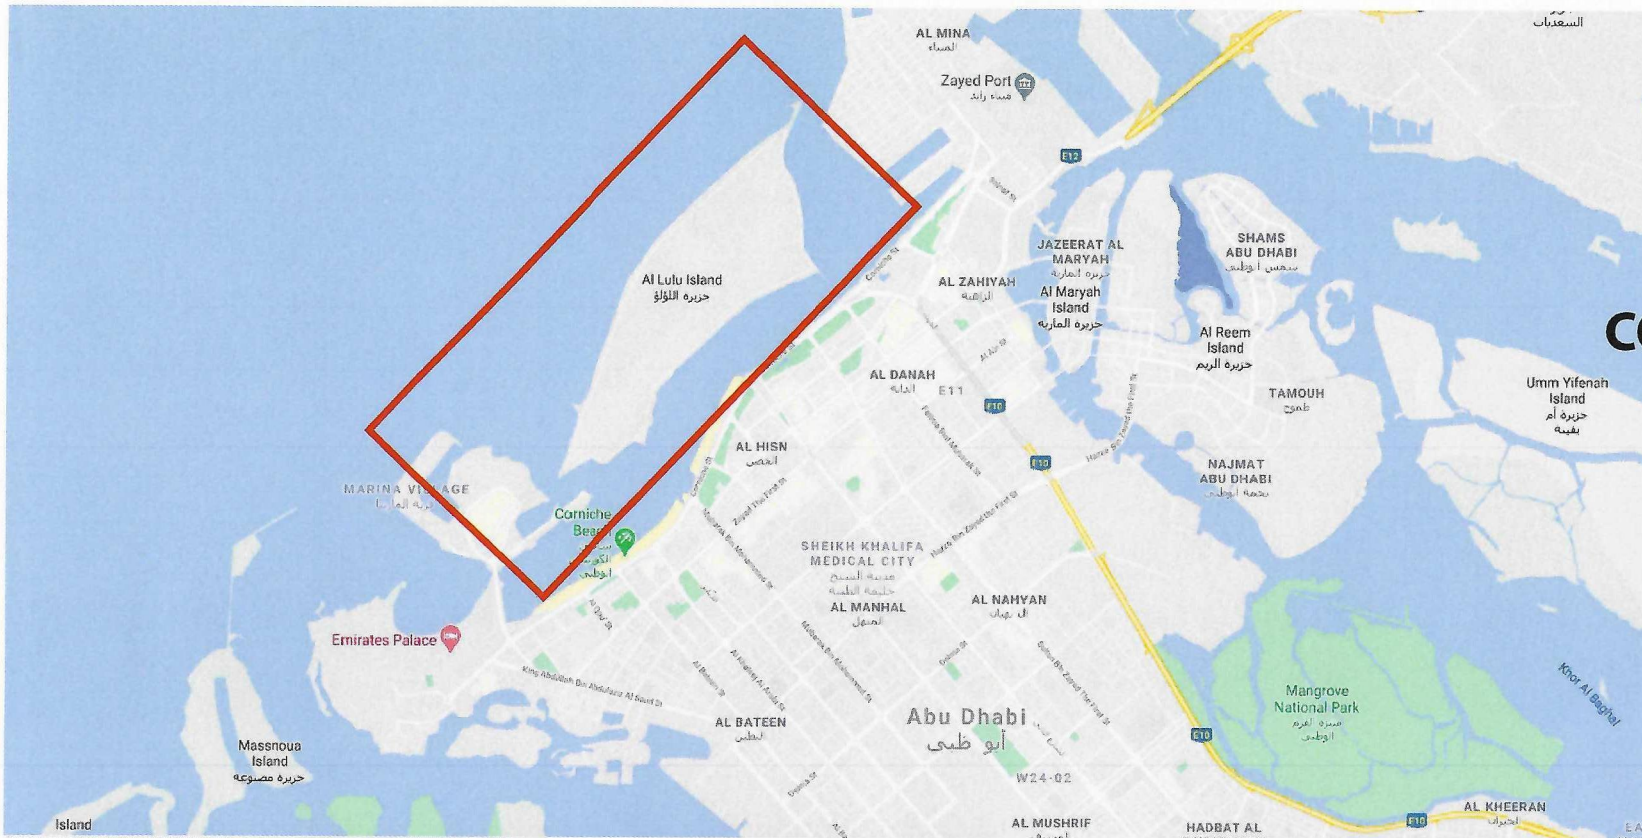

نلفت عنايتكم بأن نادي أبوظبي الدولي للرياضات البحرية سيقوم بتنظيم ماراثون الإمارات للدراجات المائية-الجولة 2. والذي سيقام يوم الجمعة الموافق 29 أكتوبر 2020 من الساعة 8:30 إلى 11:30 صباحاً ومن الساعة 02:00 إلى 05:30 مساءً في كاسر الأمواج، منطقة الكورنيش، أبوظبي.

All mariners and marine operators are advised to instruct their masters, operators to stay well clear form the race route and take necessary precautions.

وعليه، يجب على جميع البحارة والمشغلين البحريين والربابنة تجنب الدخول والإبحار في المنطقة وضرورة اخذ الحيطة والحذر.

سيف المهيري

المدير العام - أبوظبي البحرية

Capt. Saif Al Mheiri
Managing Director - Abu Dhabi Maritime

Race Course

مسار السباق

JETSKI RACE LOCATION - 1 (Time: 8 am to 11.30am)

ABU DHABI CORNICHE BEACH

	Latitude	Longitude
A	24°28'0.12"N	54°19'33.54"E
B	24°28'15.04"N	54°19'28.61"E
C	24°28'45.54"N	54°20'2.31"E
D	24°29'0.82"N	54°20'25.98"E
E	24°29'43.42"N	54°20'57.67"E
F	24°30'2.91"N	54°21'33.59"E
G	24°29'51.07"N	54°21'33.15"E
H	24°28'29.23"N	54°20'21.91"E

JETSKI RACE LOCATION - 2 (Time: 2 pm to 5.30 pm)

ABU DHABI CORNICHE BEACH

	Latitude	Longitude
A	24°28'0.12"N	54°19'33.54"E
B	24°28'15.04"N	54°19'28.61"E
C	24°28'45.54"N	54°20'2.31"E
D	24°28'45.57"N	54°19'39.96"E
E	24°29'36.33"N	24°29'36.33"N
F	24°31'37.05"N	54°21'25.42"E
G	24°30'48.03"N	54°21'32.01"E
H	24°30'27.16"N	54°22'8.88"E
I	24°29'26.01"N	54°20'51.27"E