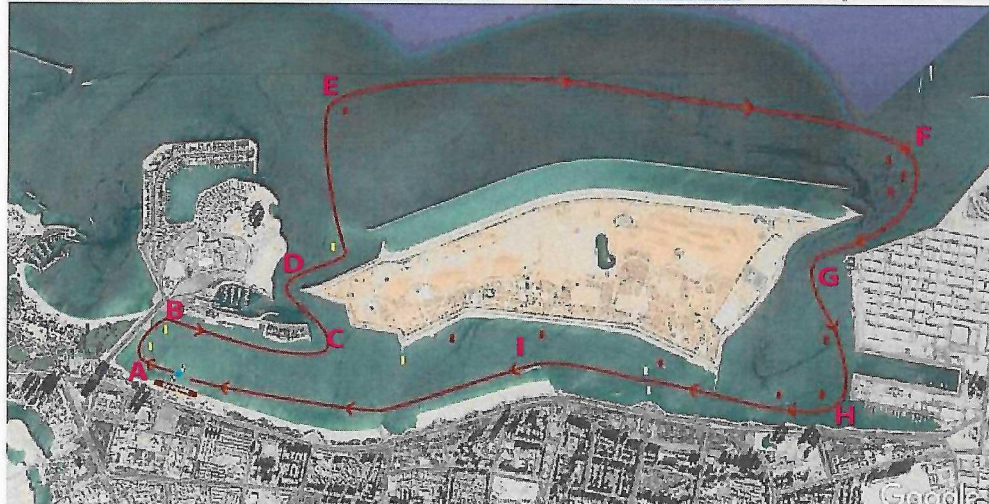

نلفت عنايتكم بأن نادي أبوظبي الدولي للرياضات البحرية سيقوم بتنظيم ماراثون الإمارات للدراجات المائية-الجولة 2. والذي سيقام يوم الجمعة الموافق 29 أكتوبر 2020 من الساعة 8:30 إلى 11:30 صباحاً ومن الساعة 02:00 إلى 05:30 مساءً في كاسر الأمواج، منطقة الكورنيش، أبوظبي.

All mariners and marine operators are advised to instruct their masters, operators to stay well clear form the race route and take necessary precautions.

وعليه، يجب على جميع البحارة والمشغلين البحريين والربابنة تجنب الدخول والإبحار في المنطقة وضرورة اخذ الحيطة والحذر.

سيف المهيري

المدير العام - أبوظبي البحرية

Capt. Saif Al Mheiri
Managing Director - Abu Dhabi Maritime

Race Course

مسار السباق

JETSKI RACE LOCATION - 1 (Time: 8 am to 11.30am)

ABU DHABI CORNICHE BEACH

	Latitude	Longitude
A	24°28'0.12"N	54°19'33.54"E
B	24°28'15.04"N	54°19'28.61"E
C	24°28'45.54"N	54°20'2.31"E
D	24°29'0.82"N	54°20'25.98"E
E	24°29'43.42"N	54°20'57.67"E
F	24°30'2.91"N	54°21'33.59"E
G	24°29'51.07"N	54°21'33.15"E
H	24°28'29.23"N	54°20'21.91"E

JETSKI RACE LOCATION - 2 (Time: 2 pm to 5.30 pm)

ABU DHABI CORNICHE BEACH

	Latitude	Longitude
A	24°28'0.12"N	54°19'33.54"E
B	24°28'15.04"N	54°19'28.61"E
C	24°28'45.54"N	54°20'2.31"E
D	24°28'45.57"N	54°19'39.96"E
E	24°29'36.33"N	24°29'36.33"N
F	24°31'37.05"N	54°21'25.42"E
G	24°30'48.03"N	54°21'32.01"E
H	24°30'27.16"N	54°22'8.88"E
I	24°29'26.01"N	54°20'51.27"E