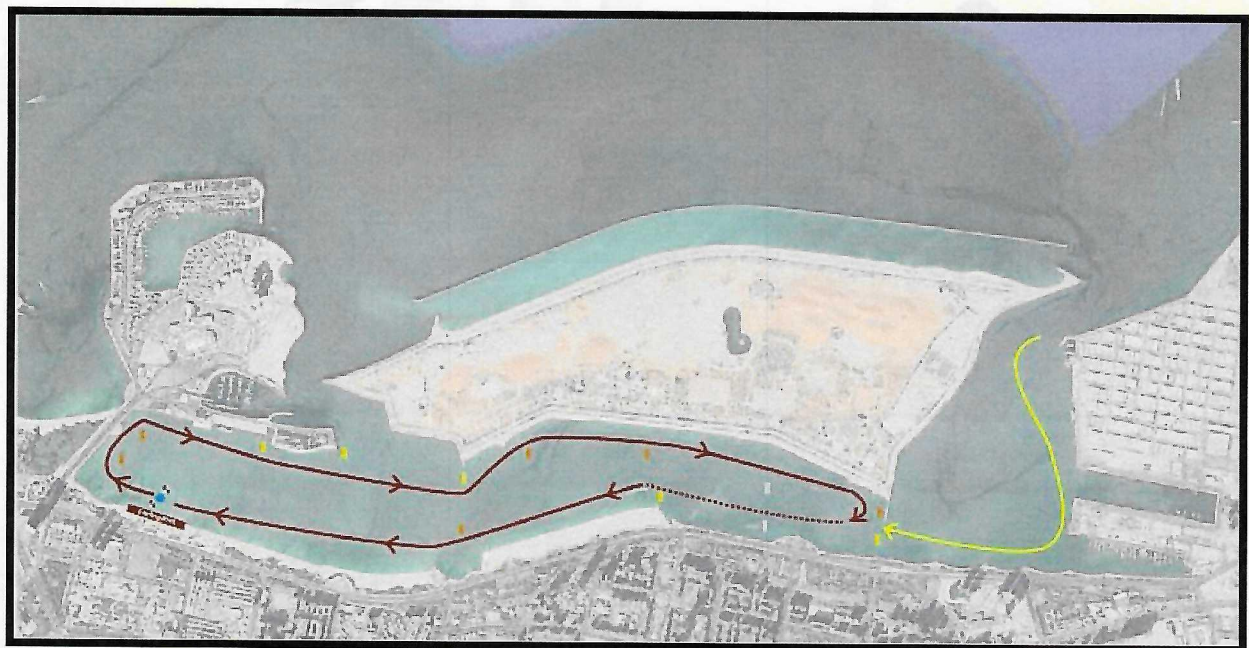

Race Course

مسار السباق